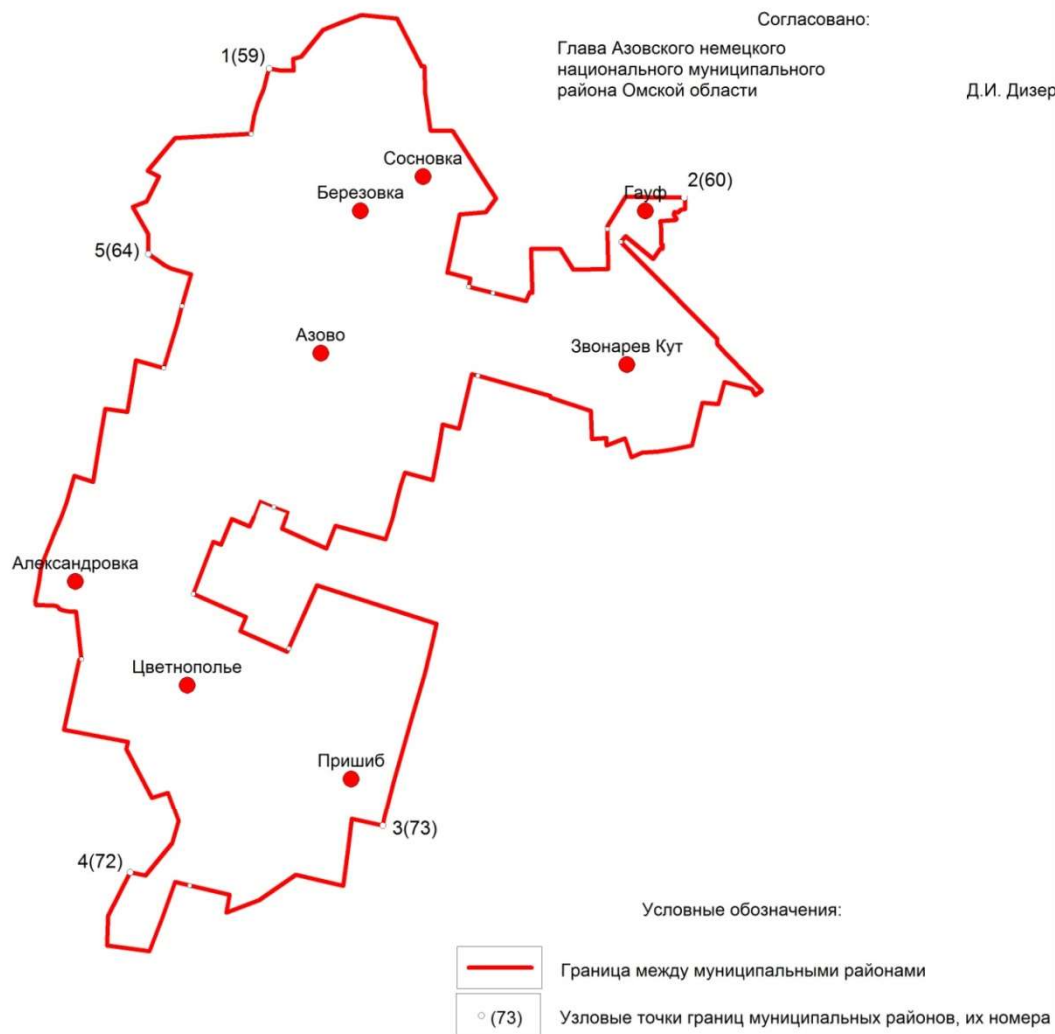

三

КАРТА - СХЕМА
муниципального округа Азовский немецкий
национальный район Омской области

Приложение
к Закону Омской области
«Об установлении границ
муниципального округа Азовский
немецкий национальный район
Омской области и о внесении
изменений в Закон Омской области
«О границах и статусе муниципальных
образований Омской области»

Описание смежеств:

от точки 1(59) до точки 2(60) Омский муниципальный округ
от точки 2(60) до точки 3(73) Таврический муниципальный округ
от точки 3(73) до точки 4(72) Одесский муниципальный округ
от точки 4(72) до точки 5(64) Шербакульский муниципальный округ
от точки 5(64) до точки 1(59) Марьяновский муниципальный округ